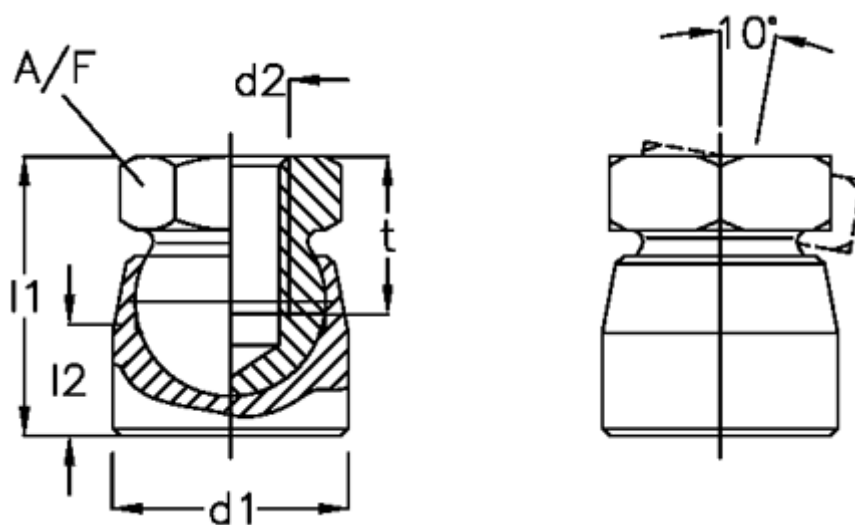

Varenummer: 20215401  
Beskrivelse: E+G Kuglespændestykke  
GN 346-16-M8

## Mål

d1	= 16
d2	= M8
l1	= 19
l2	= 7
NV	= 13
Statisk belastning (N)	= 5000
t min	= 9